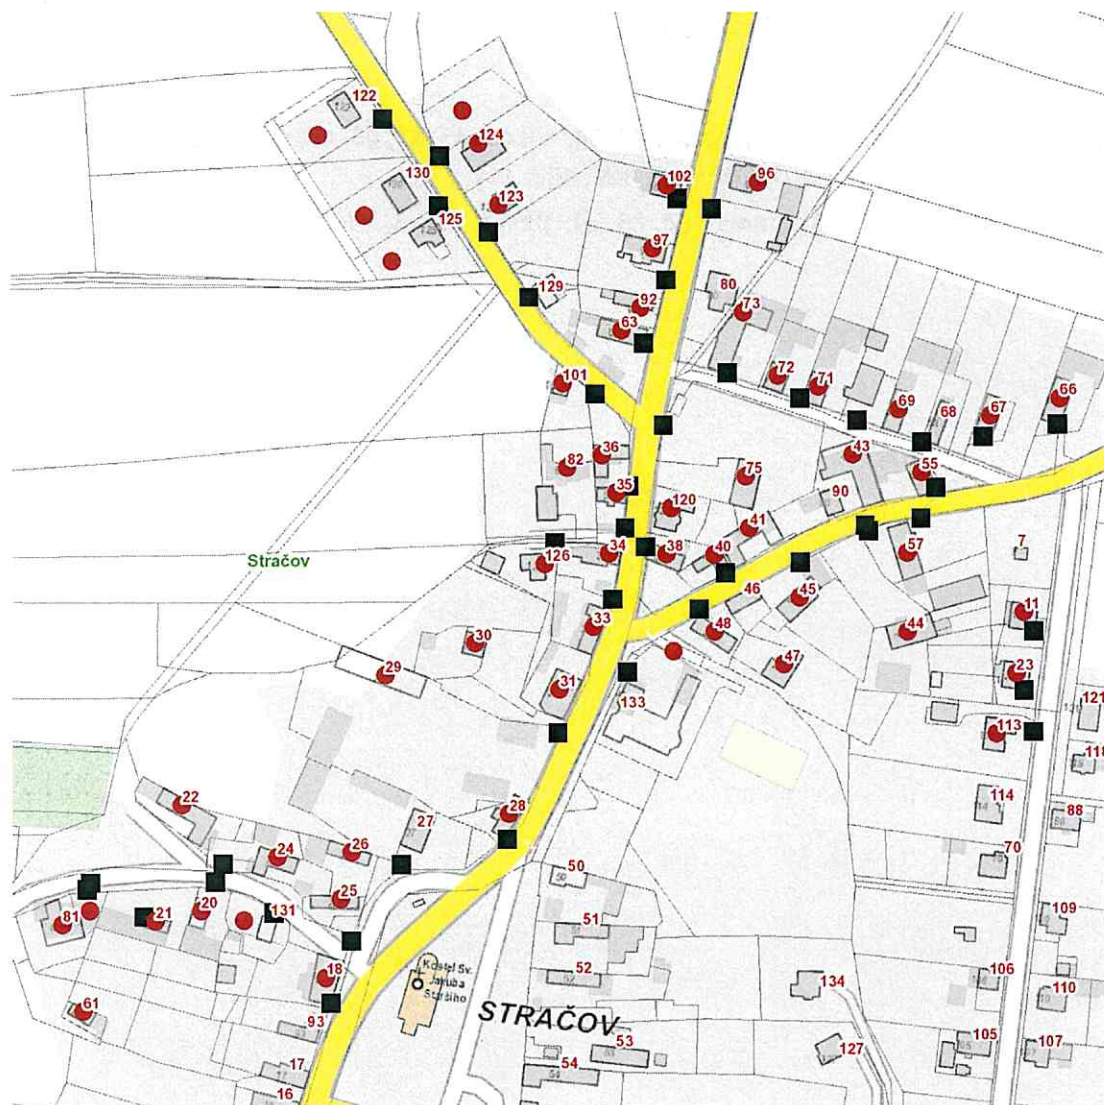

dne **14. 4. 2025** od **7:30** do **12:00** hodin

Plánovaná odstávka zahrnuje tyto lokality:**Stračov (okres Hradec Králové)**

č. p. 11, 18, 20-26, 28, 29, 30, 31, 33, 34, 35, 36, 38, 40, 41, 43, 44, 45, 47, 48, 55, 57, 61, 63, 66, 67, 69, 71, 72, 73, 75, 81, 82, 92, 96, 97, 101, 102, 113, 120, 123, 124, 126

dne 14. 4. 2025 od 7:30 do 12:00 hodin**Orientační mapový podklad odstávkou dotčených lokalit****VYSVĚTLIVKY**

- – adresy dotčené odstávkou elektřiny
- – místa připojení k elektrické síti dotčená odstávkou

INFORMACE ZASLÁNA

IDDS: hbbauca (OBEC STRAČOV)

dne **14. 4. 2025** od **7:30** do **11:00** hodin

Plánovaná odstávka zahrnuje tyto lokality:**Stračov (okres Hradec Králové)**

č. p. 1-6, 8, 9, 10, 12-16, 32, 50-54, 56, 58, 59, 60, 70, 74, 76, 77, 83, 84, 87, 88, 89, 94, 95, 99, 100, 103-112, 114-119, 121

dne 14. 4. 2025 od 7:30 do 11:00 hodin**Orientační mapový podklad odstávkou dotčených lokalit****VYSVĚTLIVKY**

- – adresy dotčené odstávkou elektřiny
- – místa připojení k elektrické síti dotčená odstávkou