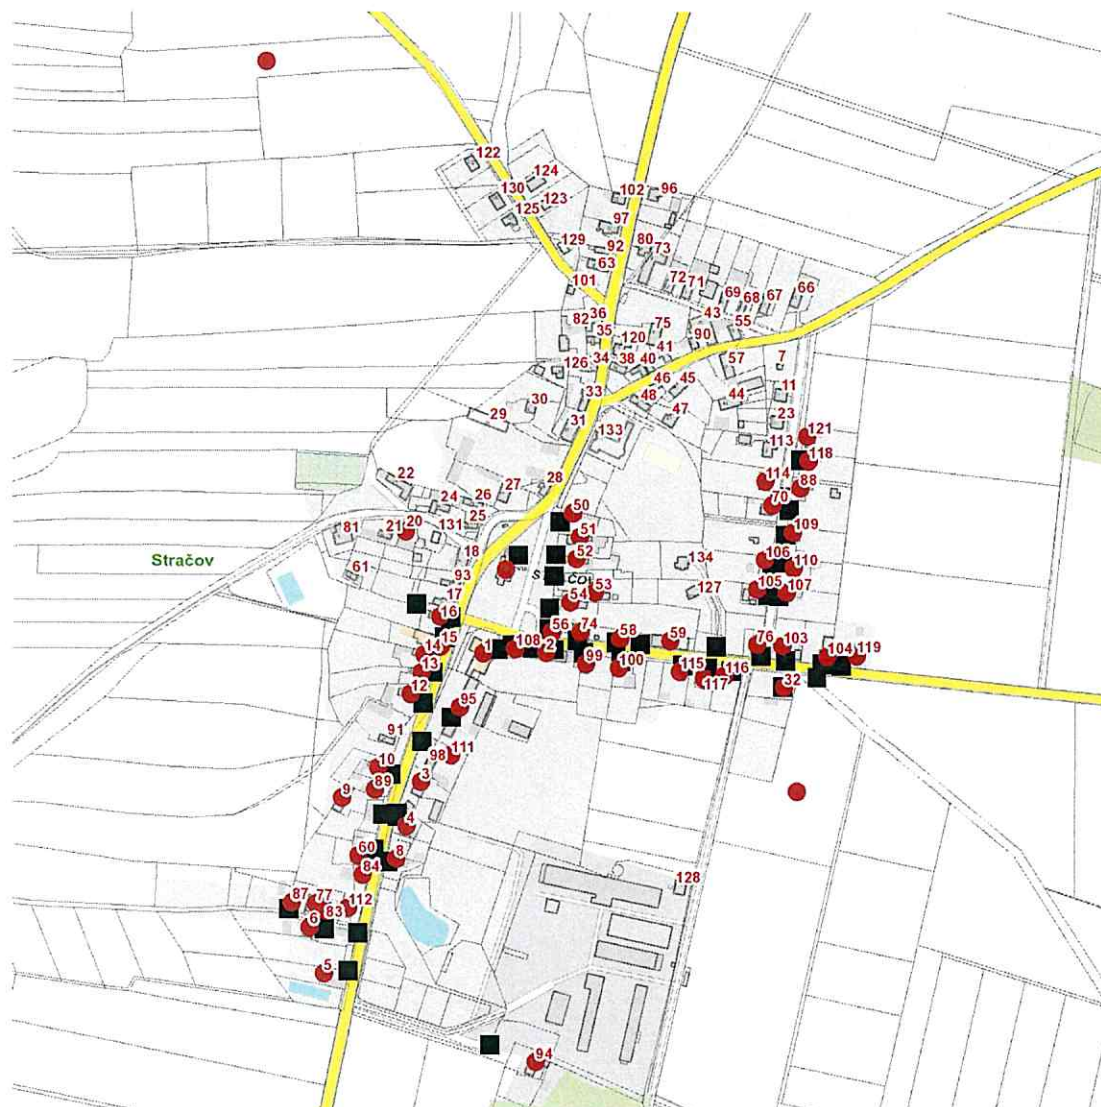

dne **14. 4. 2025** od **7:30** do **12:00** hodin

Plánovaná odstávka zahrnuje tyto lokality:**Stračov (okres Hradec Králové)**

č. p. 11, 18, 20-26, 28, 29, 30, 31, 33, 34, 35, 36, 38, 40, 41, 43, 44, 45, 47, 48, 55, 57, 61, 63, 66, 67, 69, 71, 72, 73, 75, 81, 82, 92, 96, 97, 101, 102, 113, 120, 123, 124, 126

dne 14. 4. 2025 od 7:30 do 12:00 hodin**Orientační mapový podklad odstávkou dotčených lokalit****VYSVĚTLIVKY**

- – adresy dotčené odstávkou elektřiny
- – místa připojení k elektrické síti dotčená odstávkou

INFORMACE ZASLÁNA

IDDS: hbbauca (OBEC STRAČOV)

dne **14. 4. 2025** od **7:30** do **11:00** hodin

Plánovaná odstávka zahrnuje tyto lokality:**Stračov (okres Hradec Králové)**

č. p. 1-6, 8, 9, 10, 12-16, 32, 50-54, 56, 58, 59, 60, 70, 74, 76, 77, 83, 84, 87, 88, 89, 94, 95, 99, 100, 103-112, 114-119, 121

dne 14. 4. 2025 od 7:30 do 11:00 hodin**Orientační mapový podklad odstávkou dotčených lokalit****VYSVĚTLIVKY**

- – adresy dotčené odstávkou elektřiny
- – místa připojení k elektrické síti dotčená odstávkou