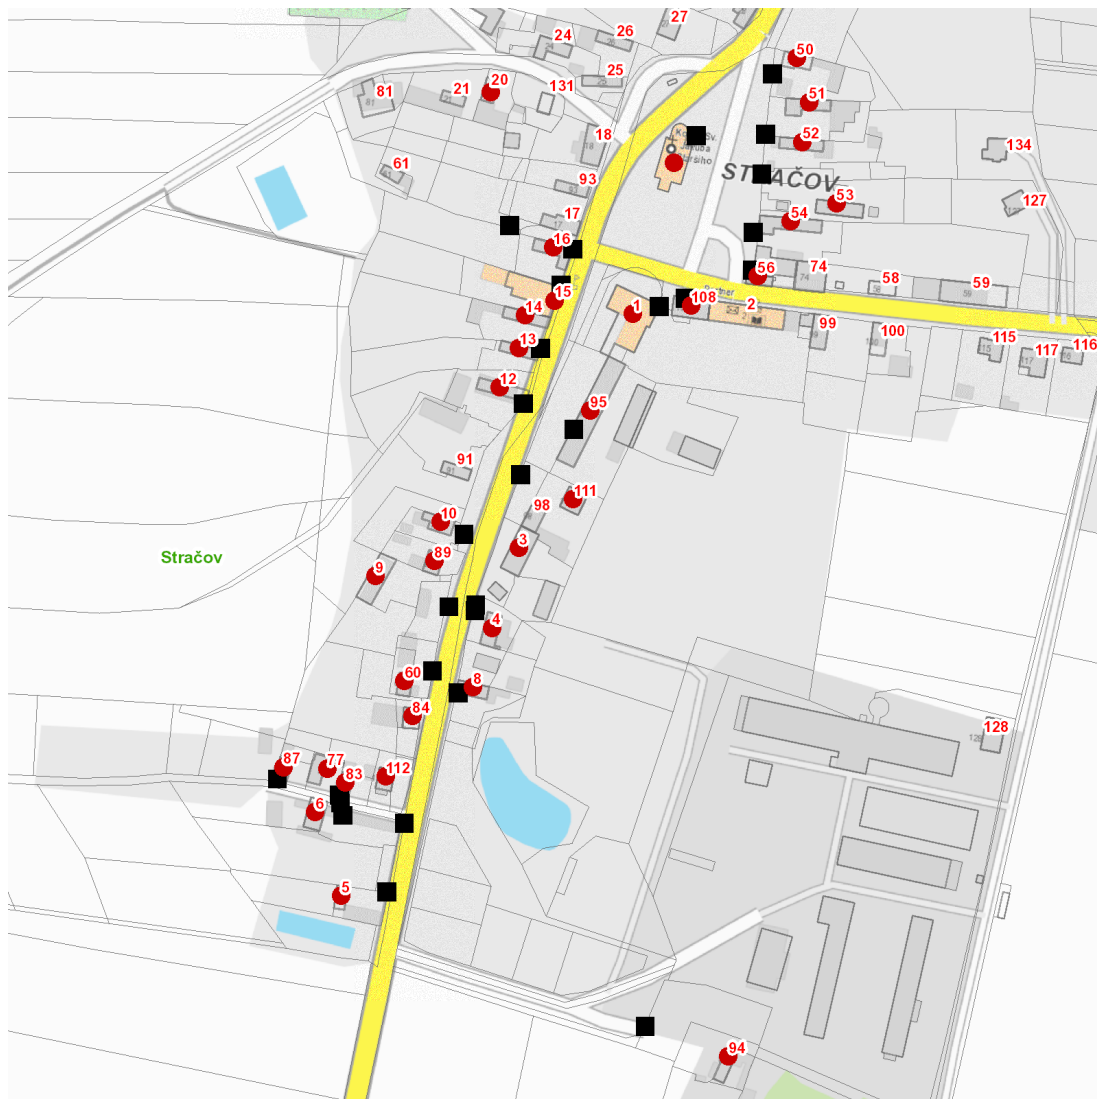

dne **22. 10. 2024** od **9:00** do **13:30** hodin

Plánovaná odstávka zahrnuje tyto lokality:

Stračov (okres Hradec Králové)

č. p. 1, 3, 4, 5, 6, 8, 9, 10, 12-16, 50-54, 56, 60, 77, 83, 84, 87, 89, 94, 95, 108, 111, 112

kat. území **Stračov** (kód **755770**): parcelní č. 22, 31

UPOZORNĚNÍ

Dotčené zařízení distribuční soustavy je nutné i v době odstávky považovat za zařízení pod napětím, a proto vás žádáme o dodržení všech zásad bezpečnosti a provedení opatření potřebných k zamezení případných škod na zdraví a majetku. | Provozovatelé výroben elektřiny jsou povinni zajistit přerušeni dodávky elektřiny z výroby do vypnutého úseku distribuční soustavy.

dne 22. 10. 2024 od 9:00 do 13:30 hodin**Orientační mapový podklad odstávkou dotčených lokalit****VYSVĚTLIVKY**

- – adresy dotčené odstávkou elektřiny
- – místa připojení k elektrické síti dotčená odstávkou

INFORMACE ZASLÁNA

IDDS: hbbauca (OBEC STRAČOV)